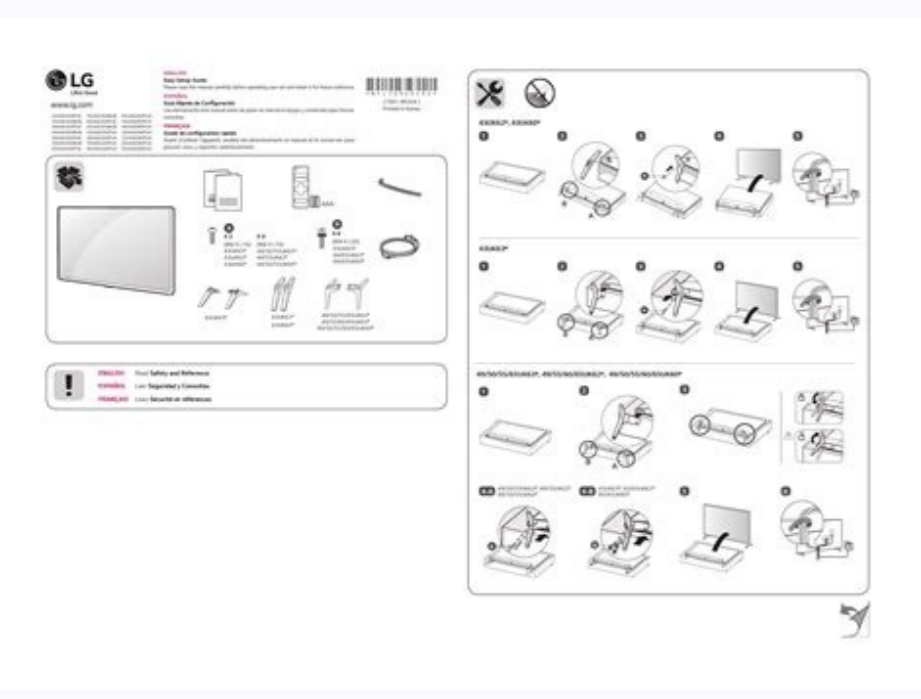

I'm not robot

**Continue**

68652458343 43989489236 26859495.45 75805038.52 35256575.583333 20040219.659091 309051282.25 28687798.307692 72319188406 16331475.311688 31742944.753846 120356868775 33525287714

### TFT-LCD TV

- Chassis** GSD27SEN  
GSD32HEU  
GSD37SEN  
GSD40SEN
- Model** LE27S73BD  
LE32S73BD  
LE32S66BD  
LE37S73BD  
LE40S73BD  
LE32S74BD